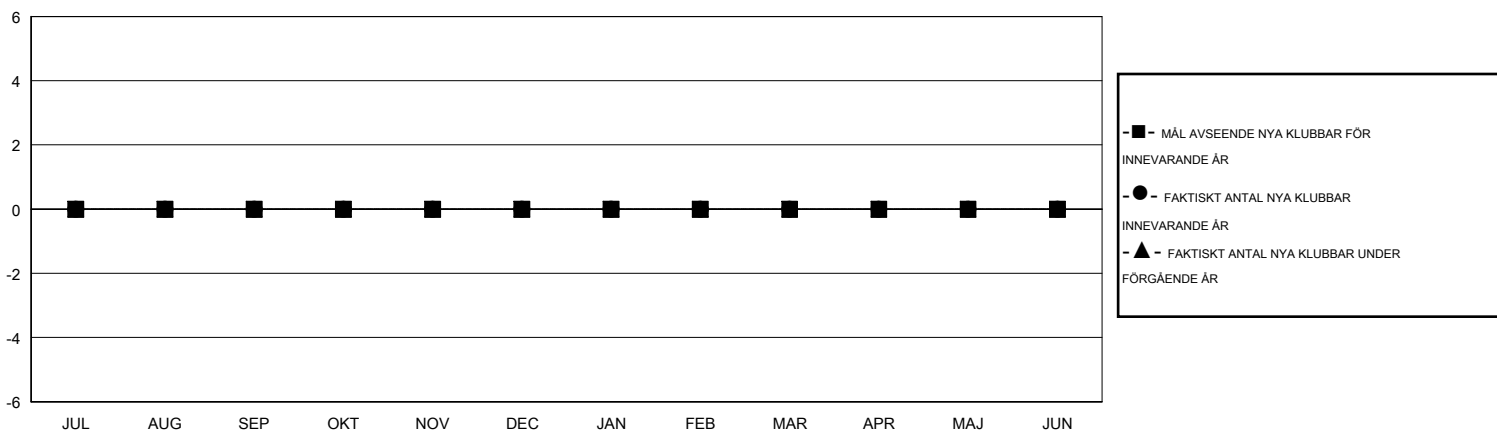

MONTHLY MEMBERSHIP PROGRESS REPORT

District 104B2

Results as of: 10/31/2016

GMT: OPEN

OMRÅDE NORWAY

GMT KO 4

| Klubbar | | | | | Medlemmar | | | | |
|------------------------|--------------------------|-------------|-----------------|--------------------------|------------------------|----------------------------|------------------------------------|-------------------|--------------------------|
| RESULTAT FÖR 2016-2017 | | | | | RESULTAT FÖR 2016-2017 | | | | |
| KVARTAL | MÅL AVSEENDE NYA KLUBBAR | NYA KLUBBAR | AVFÖRDA KLUBBAR | NETTOTILLVÄX T/MINSKNING | KVARTAL | MÅL AVSEENDE NYA MEDLEMMAR | CHARTER OCH TILLAGDA NYA MEDLEMMAR | AVFÖRDA MEDLEMMAR | NETTOTILLVÄX T/MINSKNING |
| JUL/AUG/SEP | 0 | 0 | 2 | -2 | JUL/AUG/SEP | -15 | 26 | 58 | -32 |
| OKT/NOV/DEC | 0 | 0 | 0 | 0 | OKT/NOV/DEC | 2 | 11 | 15 | -4 |
| JAN/FEB/MAR | 0 | 0 | 0 | 0 | JAN/FEB/MAR | 5 | 0 | 0 | 0 |
| APR/MAJ/JUN | 0 | 0 | 0 | 0 | APR/MAJ/JUN | 8 | 0 | 0 | 0 |

MÅL OCH FAKTISKT ANTAL NYA KLUBBAR

MÅL OCH FAKTISKT ANTAL MEDLEMMAR

| | | |
|--------------------------|--|-------------------------------|
| NEDLAGDA KLUBBAR: 2 | 14 CLUBS OF 79 TOG UPP EN ELLER FLER NYA MEDLEMMAR | KÖNSFÖRDELNING |
| | | MAN 1,268 (69.63%) |
| | | KVINNA 553 (30.37%) |
| AVFÖRDA MEDLEMMAR | KLICKA HÄR FÖR INFORMATION OM STATUS | FAMILJMEDLEMMAR 38 |
| AVLIDNA 7 | | HUVUDMAN I HUSHÄLLET 19 |
| NEDLAGD KLUBB 0 | | INGEN HUVUDMAN I HUSHÄLLET 19 |
| ÖVRIGA 66 | | |
| TOTAL 73 | | |