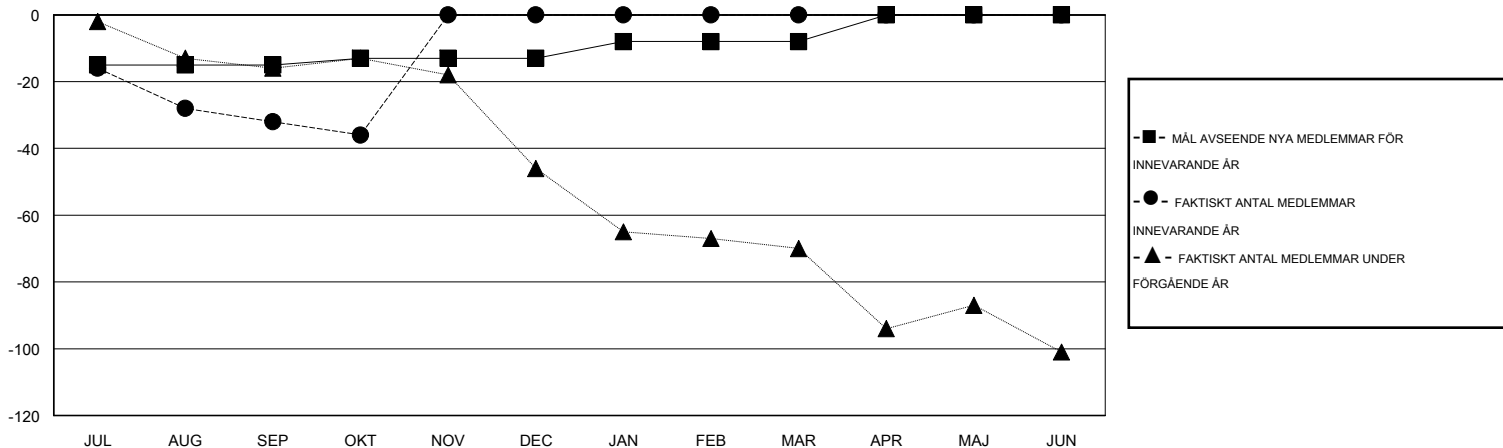

MONTHLY MEMBERSHIP PROGRESS REPORT

District 104B2

Results as of: 10/31/2016

GMT: OPEN

OMRÅDE NORWAY

GMT KO 4

| Klubbar | | | | | Medlemmar | | | | |
|------------------------|--------------------------|-------------|-----------------|--------------------------|------------------------|----------------------------|------------------------------------|-------------------|--------------------------|
| RESULTAT FÖR 2016-2017 | | | | | RESULTAT FÖR 2016-2017 | | | | |
| KVARTAL | MÅL AVSEENDE NYA KLUBBAR | NYA KLUBBAR | AVFÖRDA KLUBBAR | NETTOTILLVÄX T/MINSKNING | KVARTAL | MÅL AVSEENDE NYA MEDLEMMAR | CHARTER OCH TILLAGDA NYA MEDLEMMAR | AVFÖRDA MEDLEMMAR | NETTOTILLVÄX T/MINSKNING |
| JUL/AUG/SEP | 0 | 0 | 2 | -2 | JUL/AUG/SEP | -15 | 26 | 58 | -32 |
| OKT/NOV/DEC | 0 | 0 | 0 | 0 | OKT/NOV/DEC | 2 | 11 | 15 | -4 |
| JAN/FEB/MAR | 0 | 0 | 0 | 0 | JAN/FEB/MAR | 5 | 0 | 0 | 0 |
| APR/MAJ/JUN | 0 | 0 | 0 | 0 | APR/MAJ/JUN | 8 | 0 | 0 | 0 |

MÅL OCH FAKTISKT ANTAL NYA KLUBBAR

MÅL OCH FAKTISKT ANTAL MEDLEMMAR

| | | |
|--------------------------|--|-------------------------------|
| NEDLAGDA KLUBBAR: 2 | 14 CLUBS OF 79 TOG UPP EN ELLER FLER NYA MEDLEMMAR | KÖNSFÖRDELNING |
| | | MAN 1,268 (69.63%) |
| | | KVINNA 553 (30.37%) |
| AVFÖRDA MEDLEMMAR | KLICKA HÄR FÖR INFORMATION OM STATUS | FAMILJMEDLEMMAR 38 |
| AVLIDNA 7 | | HUVUDMAN I HUSHÄLLET 19 |
| NEDLAGD KLUBB 0 | | INGEN HUVUDMAN I HUSHÄLLET 19 |
| ÖVRIGA 66 | | |
| TOTAL 73 | | |